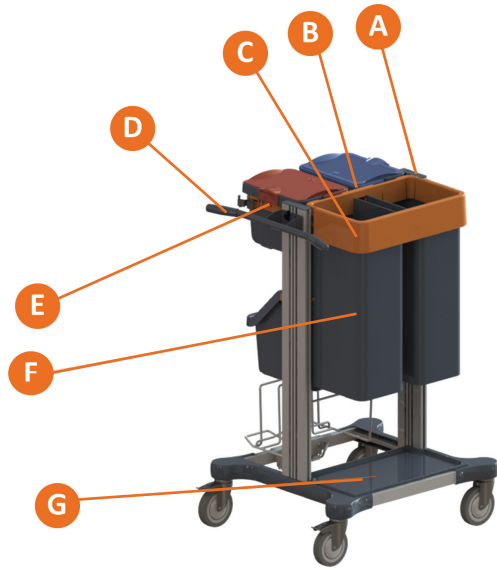

7517354 - TASKI Mini Open for Jonmaster 1pc W1

Configuration components:

A	1x	7517305	TASKI Mini Trolley Frame 1pc W1
B	1x	7517276	TASKI Crossmember 1pc W1+
C	1x	7517265	TASKI Cover Frame 75-110 1pc W1+
D	1x	7517281	TASKI Pushbar Small 1pc W1+
E	2x	7517270	TASKI Cloth Box Holder 1pc W1+
F	2x	7517287	TASKI Laundry Bag Small 26L 1pc W1+
G	1x	7517259	TASKI Support Tray 1/2 1pc W1+
H	1x	7517362	TASKI Cloth Box Lid Red 1pc W1+
I	1x	7517310	TASKI Handle Holder 20-30mm 1pc W1+
J	1x	7517243	TASKI Cloth Box Lid Blue 1pc W1+
K	1x	7517311	TASKI Standard Rubber 2pc W1+
L	1x	7517275	TASKI Accessory Hooks 2pc W1+
M	2x	7517242	TASKI Cloth Box 7L with Handle 1pc W1+
N	1x	7517279	TASKI Half Drawer Runner 1pc W1
O	1x	7517250	TASKI Half Drawer 1pc W1
P	1x	7517365	TASKI Cloth Box Coloured Grips 4pc W1
Q	1x	7517269	TASKI Mop Box Holder 1pc W1

Primary Sectors:

- Daily cleaning hospitals in Healthcare
- Daily cleaning offices in BSC
- Daily cleaning of Care Homes

Area of use:

Small mini trolley frame for Jonmaster pre-wetted cleaning.